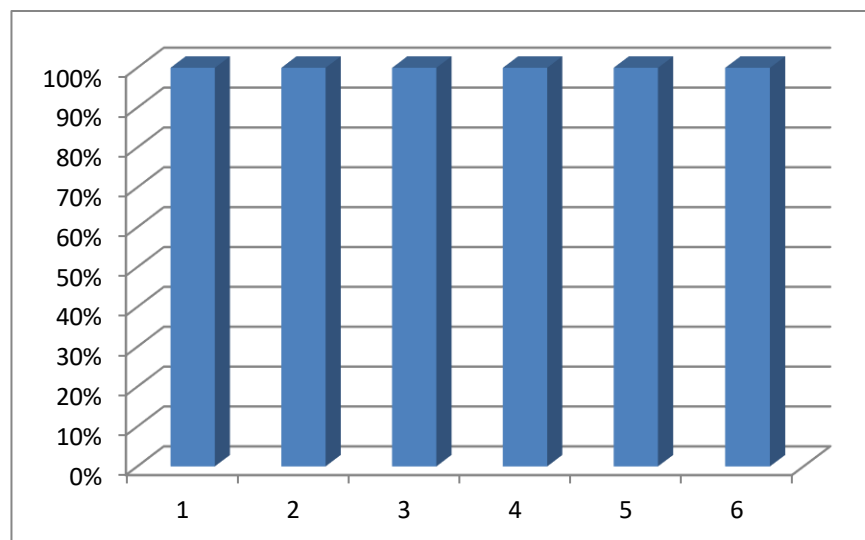

GROUP:(JEP)

Sem	Total	App	Pass	%
I	28	26	26	100%
II	26	24	24	100%
III	24	23	23	100%
IV	24	23	23	100%
V	21	18	18	100%
VI	21	17	17	100%

TTWRDC (G)KOTHAGUDEM
B.A. (2020-21)
Political Science Result Analysis

GROUP:- (HEP)

Sem	Total	App	Pass	%
I	39	34	34	100%
II	39	33	33	100%
III	33	30	30	100%
IV	30	30	30	100%
V	30	29	29	100%
VI	30	29	29	100%

GROUP:- (JEP)

Sem	Total	App	Pass	%
I	38	32	32	100%
II	38	32	31	100%
III	33	31	31	100%
IV	31	31	31	100%
V	32	31	31	100%
VI	32	31	31	100%